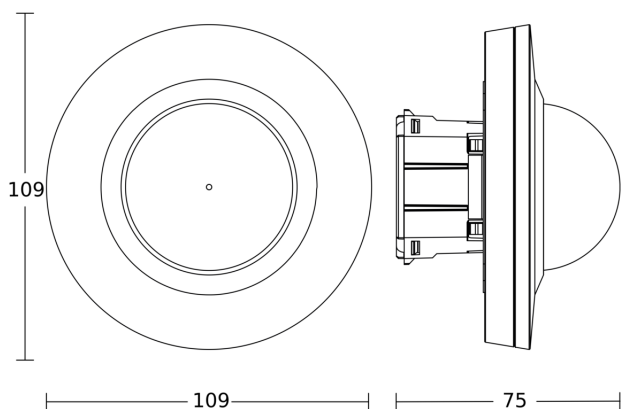

Sensore di movimento e di presenza - Professional Line

PD-24 ECO

COM1 - incasso a soffitto bianco

EAN 4007841 087852

Art. n. 087852

Disegno 1

Disegno 2